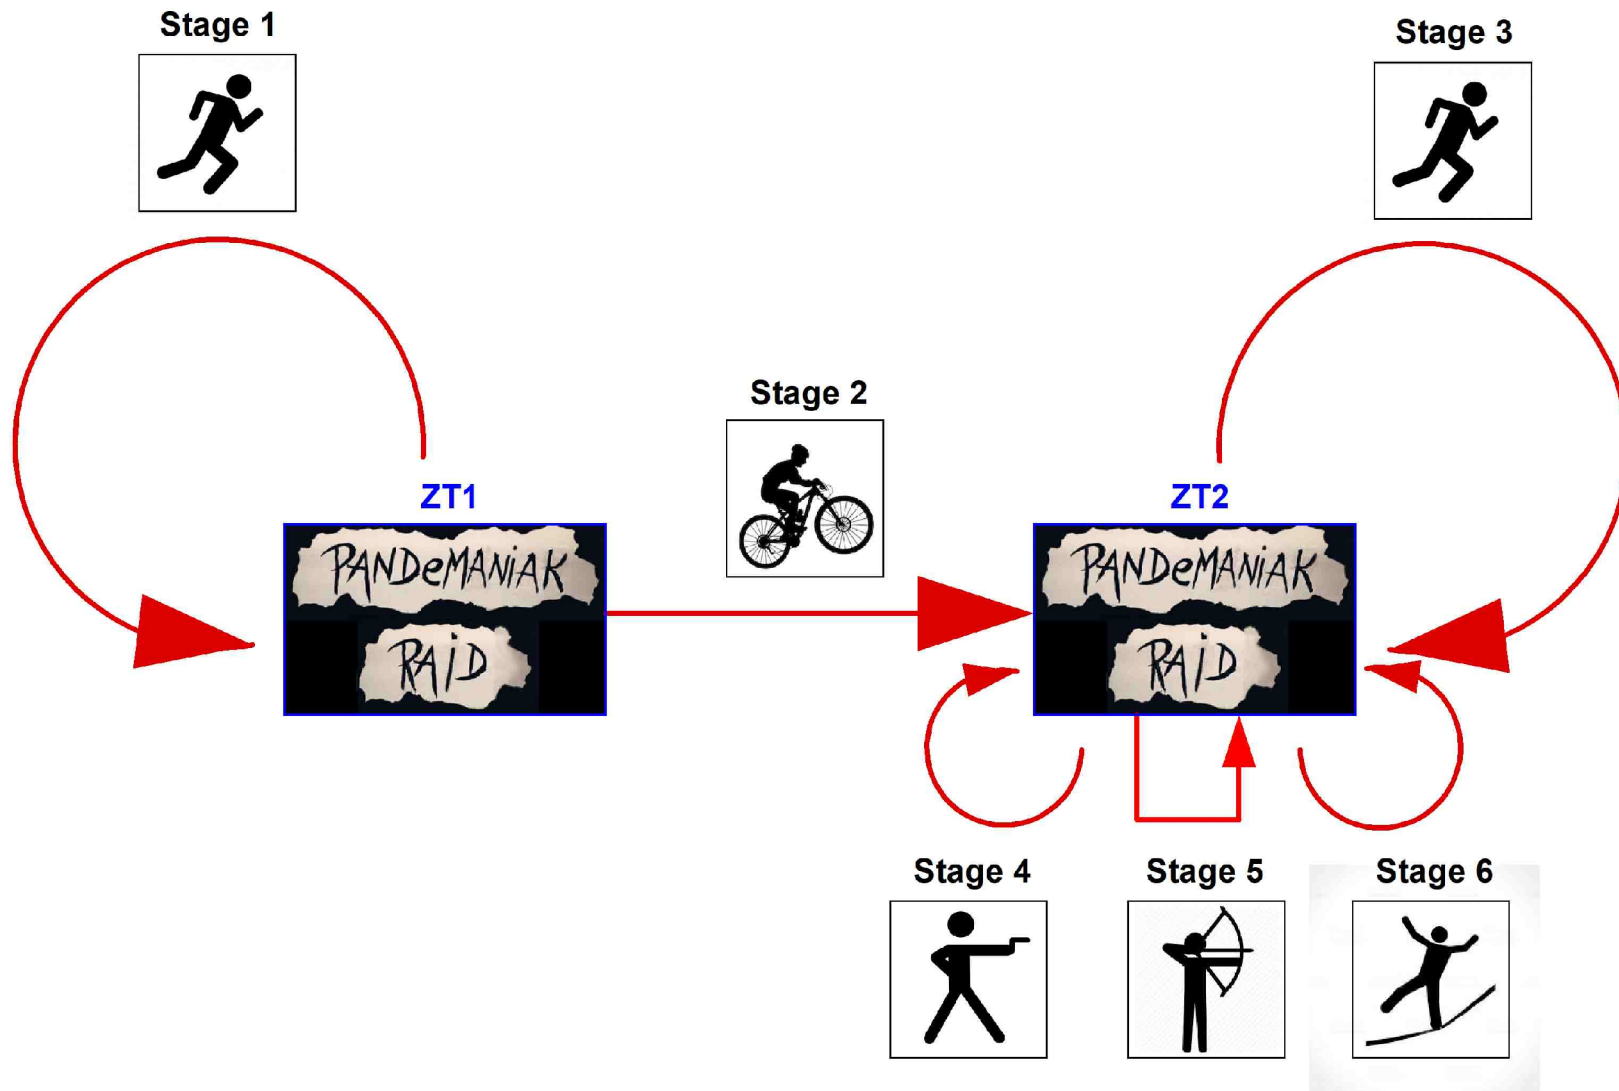

PANDEMANIAK RAID 13/06/2020

CLASSIFICHE

SCHEDA TEMPI

N°	Concorrente	Ora partenza	arrivo in ZT1	1 Stage corsa	arrivo in ZT2	2 Stage MTB	Ora arrivo	3 Stage corsa	Tempo totale	Punti pen.
1	Albarello Alberto	12.01	12.34	00.33.00	15.05	02.31.00	16.35	01.30.00	04.34.00	
2	Barbiero Ralf	12.07	12.34	00.27.00	15.50	03.16.00	16.57	01.07.00	04.50.00	
3	Brandolese Marco	12.08	12.33	00.25.00	14.46	02.13.00	17.09	02.23.00	05.01.00	-10
4	Brunello Gabriele	11.59	12.29	00.30.00	14.57	02.28.00	16.56	01.59.00	04.57.00	
5	Guarato Francesca	12.05	12.38	00.33.00	15.18	02.40.00	17.01	01.43.00	04.56.00	
6	Peron Roberta	12.06	12.40	00.34.00	15.55	03.15.00	16.53	00.58.00	04.47.00	
7	Piazzo Mario	12.00	12.31	00.31.00	15.04	02.33.00	16.35	01.31.00	04.35.00	
8	Stefani Dario	11.58	12.20	00.22.00	14.20	02.00.00	16.30	02.10.00	04.32.00	
9	Tonolo Silvano-Fabiola	11.57	12.36	00.39.00	15.00	02.24.00	16.27	01.27.00	04.30.00	
10	Trevisan Eugenio	12.02	12.27	00.25.00	16.05	03.38.00	16.57	00.52.00	04.55.00	
11	Zanetti Mirco	12.04	12.33	00.29.00	15.26	02.53.00	16.42	01.16.00	04.38.00	

tempo limite 5 ore

SCHEDA PUNTI LANTERNE

N°	Concorrente	Corsa	MTB	Corsa	Bonus	Totale lanterne	Punti Lanterne	Punti bonus	Prove speciali	Penalità	Totale
1	Stefani Dario	8	28	38	2	74	1140	50	140	5	1325
2	Trevisan Eugenio	8	49	9	2	66	1025	35	70	10	1120
3	Piazzo Mario	8	35	15	1	58	840	20	160	15	1005
4	Brandolese Marco	8	23	25	3	56	845	70	70	20	965
5	Barbiero Ralf	8	33	9	1	50	780	25	100	0	905
6	Albarelo Alberto	8	27	12	2	47	650	35	40	15	710
7	Guarato Francesca	8	24	14	2	46	580	45	70	15	680
8	Brunello Gabriele	8	18	17	1	43	515	20	150	15	670
9	Zanetti Mirco	8	23	10	1	41	545	20	100	15	650
10	Tonolo Silvano-Fabiola	8	21	10	2	39	530	35	70	15	620
11	Peron Roberta	8	24	7	0	39	510	0	70	0	580

10 punti per ogni centro o metro + 20 punti per 5 centri o 5 metri